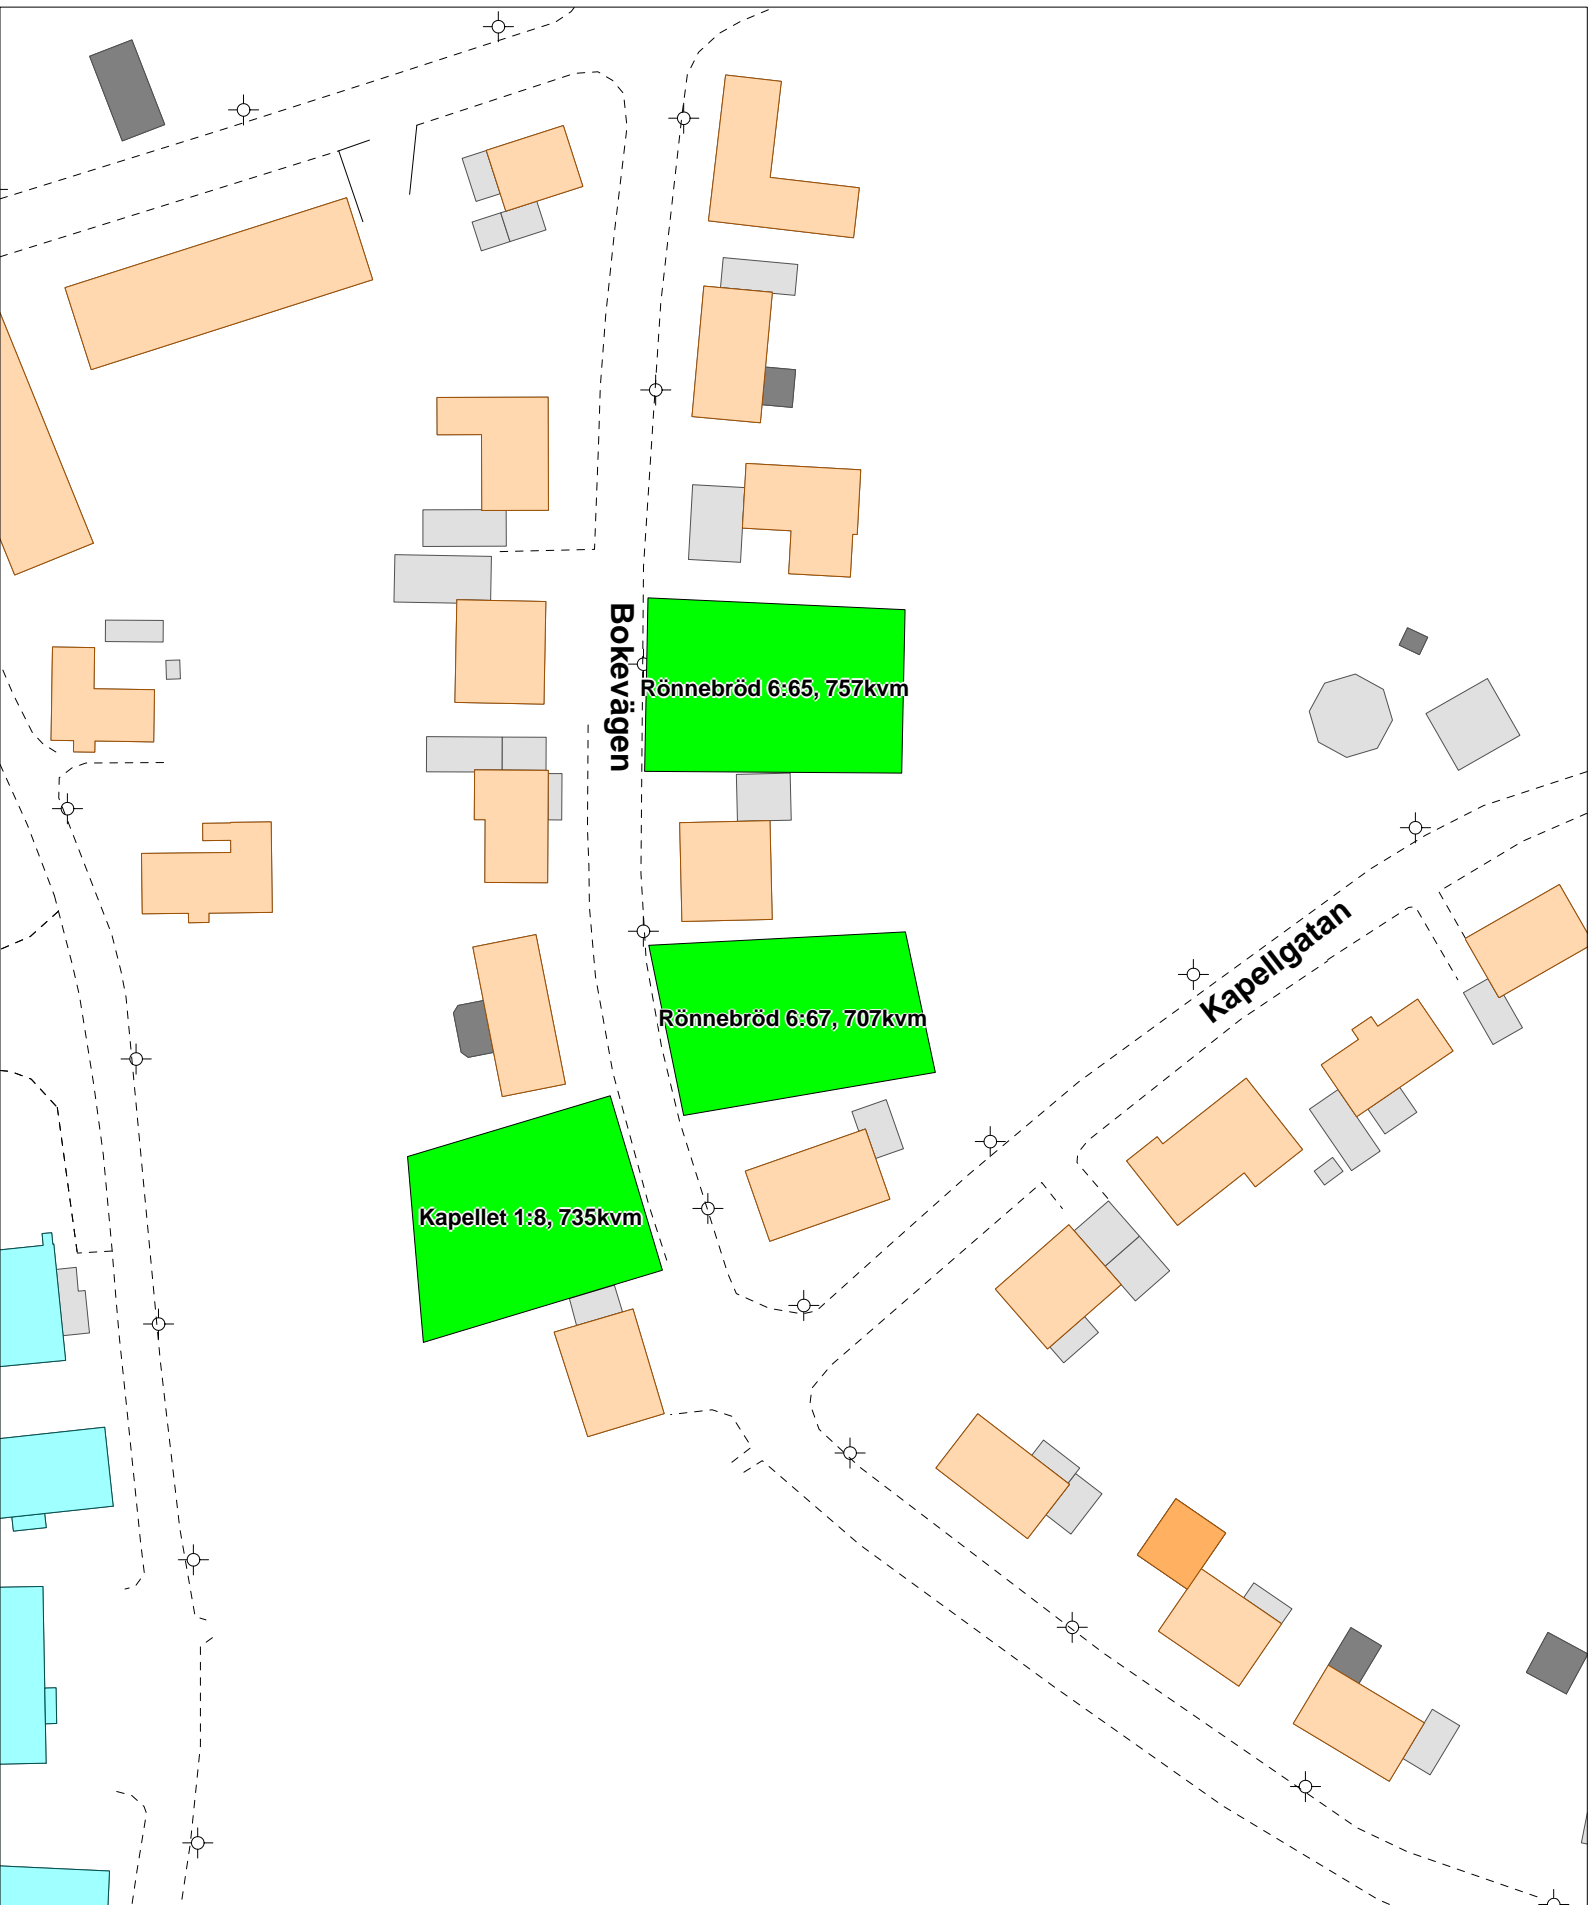

S:t Olof Detalj B

SCALE 1 : 1 000

METERS

N